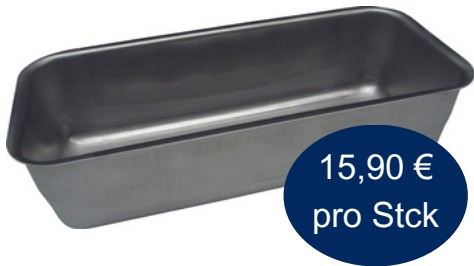

b611i

Artikel-Nr.: 5420048

Spülmaschine Colged

toptech 36L

Artikel-Nr.: 9183480

TOP DEAL

Leberkäsform

2,5 kg Inhalt 30x14x9
Artikel-Nr.: 1460104

15,90 €
pro Stck

Leberkäsform

3,0 kg Inhalt 35x14x9
Artikel-Nr.: 1460153

17,00 €
pro Stck

Coffee-To-Go Becher

300 ml
Artikel-Nr.: 0475026

3,75 €
pro 50 Stck

Landig Wild-Kühlschrank