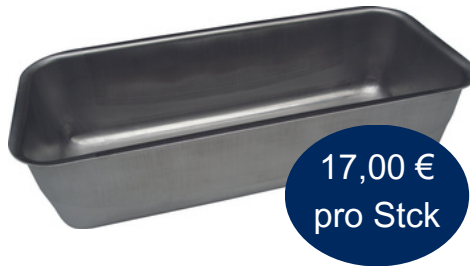

b611i

Artikel-Nr.: 5420048

Spülmaschine Colged

toptech 36L

Artikel-Nr.: 9183480

TOP DEAL

Leberkäsform

2,5 kg Inhalt 30x14x9
Artikel-Nr.: 1460104

15,90 €
pro Stck

Leberkäsform

3,0 kg Inhalt 35x14x9
Artikel-Nr.: 1460153

17,00 €
pro Stck

Coffee-To-Go Becher

300 ml
Artikel-Nr.: 0475026

3,75 €
pro 50 Stck

Landig Wild-Kühlschrank